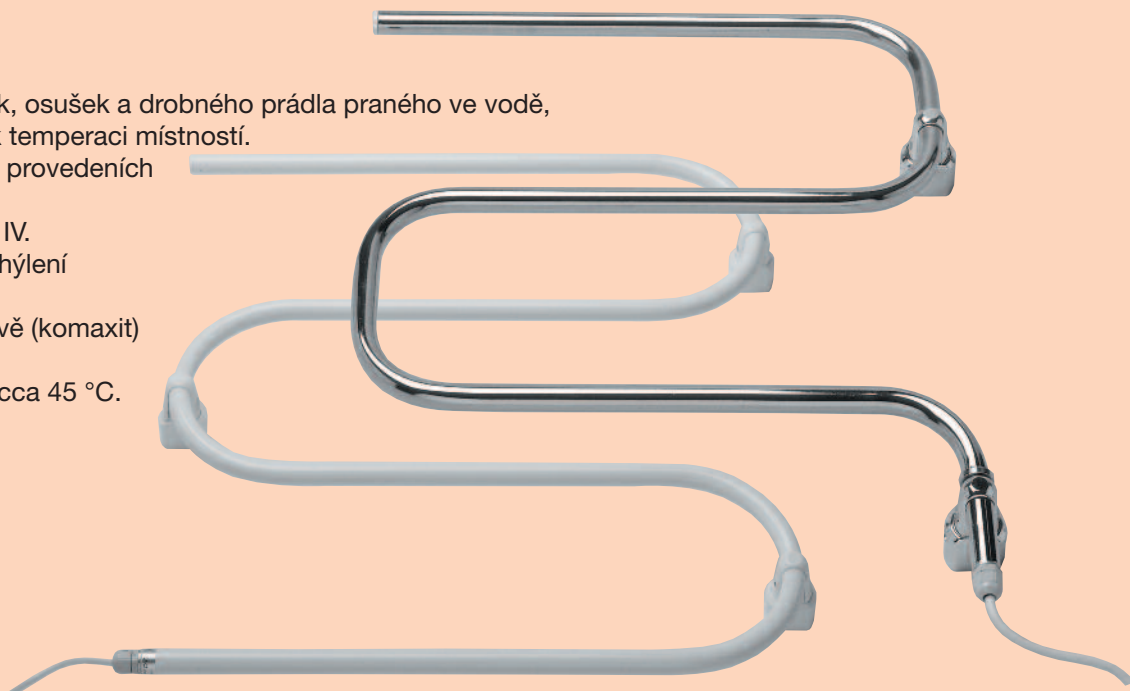

Elektrické nástěnné sušáky

Řada 6261

Určeny k sušení ručníků, utěrek, osušek a drobného prádla praného ve vodě, případně mohou být využity i k temperaci místností.

Vyrábí se ve čtyřech tvarových provedeních s vinutou šňůrou s vidlicí.

Tvarové provedení na obrázku IV.

je otočné a umožňuje jeho vychýlení do potřebné polohy.

Povrchová úprava je v bílé barvě (komaxit) nebo v provedení chrom.

Povrchová provozní teplota je cca 45 °C.

Stupeň krytí IP 45.

provedení	bílé	626190130	626190140	626190150	626191130
	chrom	626190330	626190340	626190350	626191330
Napětí (V)		230	230	230	230
Celkový příkon (W)		35	38	53	35
Rozměry š x v x h (mm)		450 x 410 x 80	550 x 410 x 80	550 x 605 x 80	450 x 580 x 80
Hmotnost (kg)		1,6	1,8	2,5	1,6

Bateriový ohřívač nohou

Typ Calesco 8998, 8999 (obj. číslo 641790000)

Výrobek obsahuje jeden pár vyhřívacích fólií (do levé boty a do pravé boty). Vyhřívací fólie je napájena dvěma AA tužkovými bateriemi, každá o napětí 1,5 V. Baterie jsou uloženy v pouzdrů s přepínačem, které je vodičem propojeno s vyhřívací fólií. Pouzdro pro baterie je pevně spojeno s nastavitelným pružným pásem se suchým zipem, který se připevňuje přímo na botu nebo holínku (nebo na lýtkovou část nohy pod kolenem). **Napětí =3 V, příkon 2 + 2 W.**