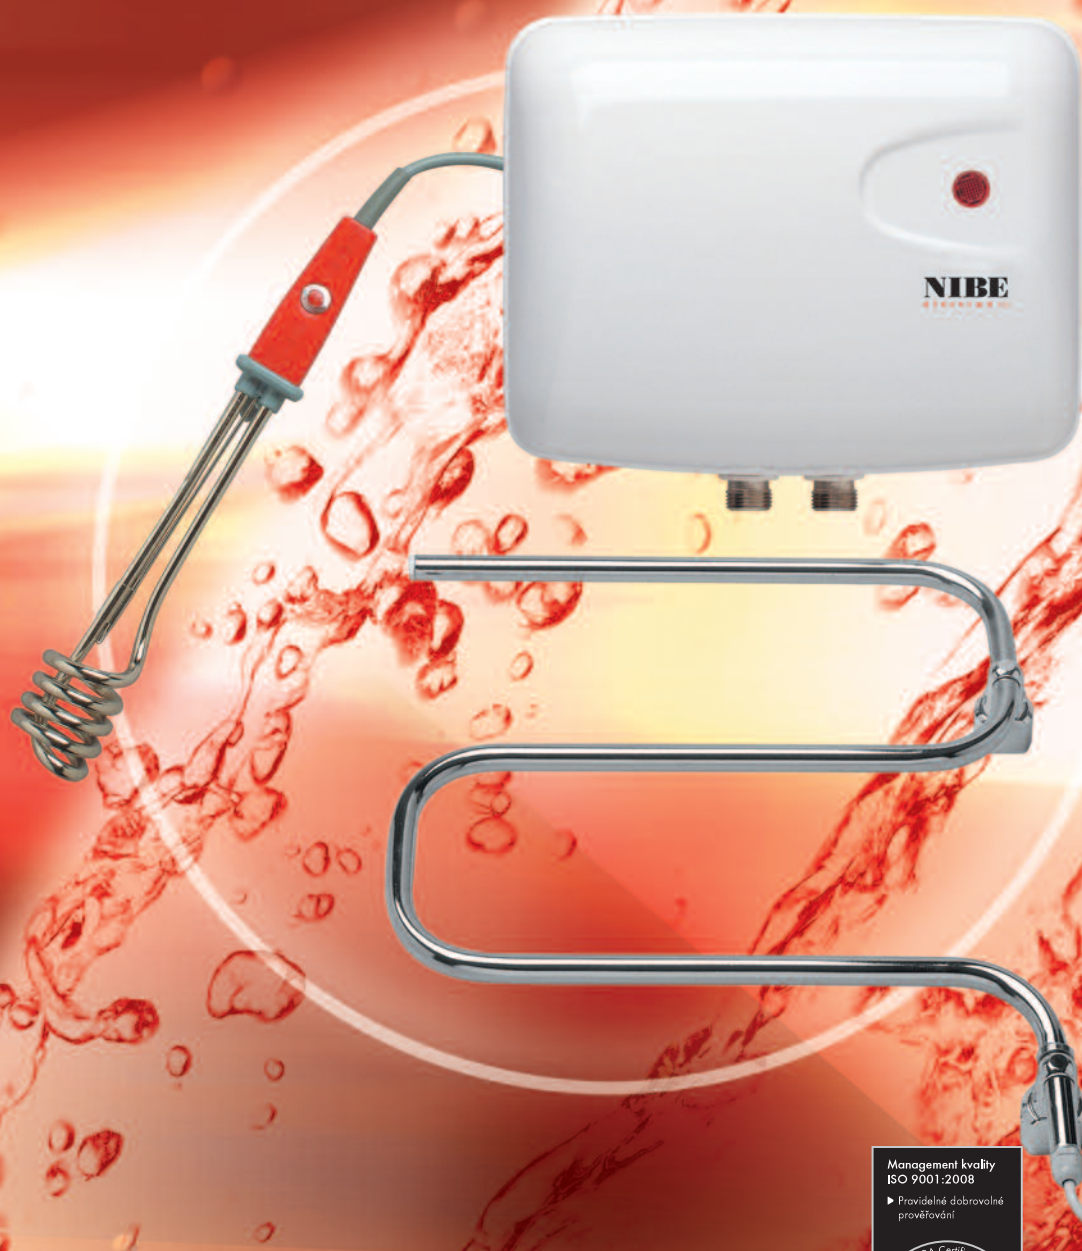

SPOTŘEBIČE PRO DOMÁCNOST NIBE

Člen skupiny NIBE Švédsko